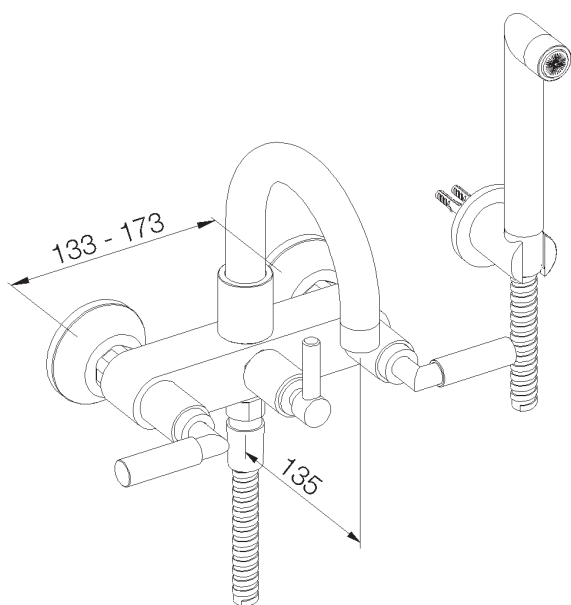

PRODUCT TECHNICAL SHEET

Collection :

CLIFF

Ref. :

4091.--.67

Mélangeur de bain mural avec flexible, douchette et support séparé

Badmengkraan voor wandmontage met slang, handdouche en wandhouder

Wall-mounted bath mixer with flexible, handshower and separate holder

Picture

Product details

Internal mechanism : Ceramic valve 1/4 turn

Diverter : Ceramic

Technical drawing

FN04/04/2016.V01